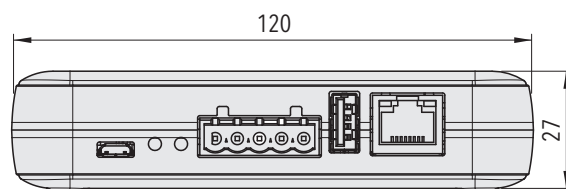

## Technische Daten

Umgebungstemperatur	0°C ... +40°C	Abmessungen	LxBxH: 120x76x27 mm
Speisespannung	5 VDC, ±0.25, 1 A (Speisung über USB-Schnittstelle)	Kommunikation SMC/SMI	via Bluetooth LE
Schutzart	IP20	Bedienung Interface	via Android App "Sensor Master Communicator SMC"
Lagertemperatur	-10°C ... +50°C		

## Dimensionen