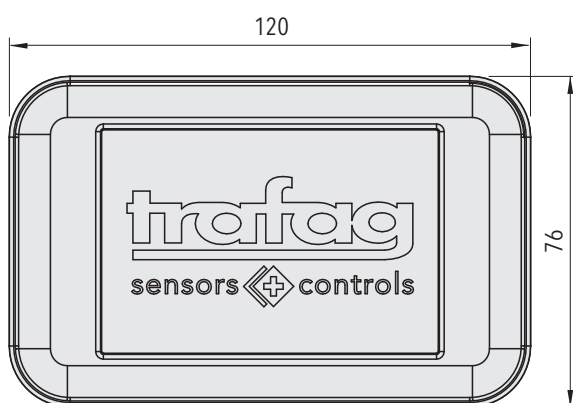

## Technische Daten

Umgebungstemperatur	0°C ... +40°C	Abmessungen	LxBxH: 120x76x27 mm
Speisespannung	5 VDC, ±0.25, 1 A (Speisung über USB-Schnittstelle)	Kommunikation SMC/SMI	via Bluetooth LE
Schutzart	IP20	Bedienung Interface	via Android App "Sensor Master Communicator SMC"
Lagertemperatur	-10°C ... +50°C		

## Dimensionen