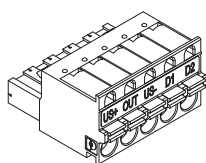

Zubehör

F90171