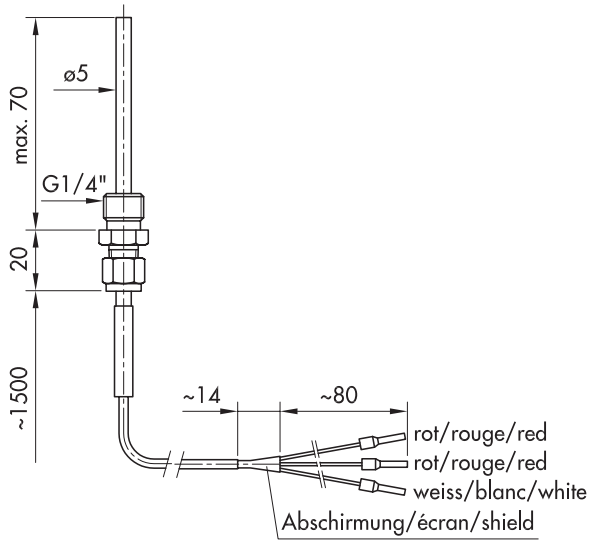

Massbilder / Cotes d'encombrement / Dimensions

**Ausgangssignal**  
**Signal de sortie**  
**Output signal 4...20 mA**

**Elektrischer Anschluss**  
**Raccordement électrique**  
**Electrical connection**

**Anschlussquerschnitt / Section de raccord / Cross section for connection**

0.1 ... 2.5 mm<sup>2</sup>

**Umgebungstemperatur / Température ambiante / Ambient temperature**

-40°C ... +85°C

**Lagertemperatur / Température de stockage / Storage temperature**

-40°C ... +85°C

**Bereich / Plage / Range**

<b>Bereich</b>	-50 ... 50	°C	01
<b>Plage</b>	0 ... 50		12
<b>Range</b>	0 ... 100		02
	0 ... 150		03
	0 ... 200		05

XXXX.XX.1003.XX  
-50...250°C