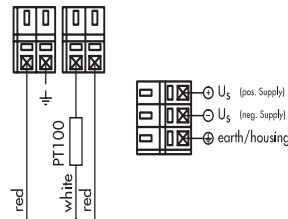

Massbilder / Cotes d'encombrement / Dimensions

**Ausgangssignal**  
**Signal de sortie**  
**Output signal 4...20 mA**

**Elektrischer Anschluss**  
**Raccordement électrique**  
**Electrical connection**

**Anschlussquerschnitt / Section de raccord / Cross section for connection**

0.1 ... 2.5 mm<sup>2</sup>

**Umgebungstemperatur / Température ambiante / Ambient temperature**

-40°C ... +85°C

**Lagertemperatur / Température de stockage / Storage temperature**