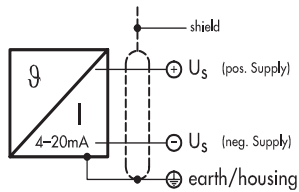

Massbilder / Cotes d'encombrement / Dimensions

**Ausgangssignal**  
**Signal de sortie**  
**Output signal 4...20 mA**

**Elektrischer Anschluss**  
**Raccordement électrique**  
**Electrical connection**

**Anschlussquerschnitt / Section de raccord / Cross section for connection**

0.1 ... 2.5 mm<sup>2</sup>

**Umgebungstemperatur / Température ambiante / Ambient temperature**

-40°C ... +85°C

**Lagertemperatur / Température de stockage / Storage temperature**