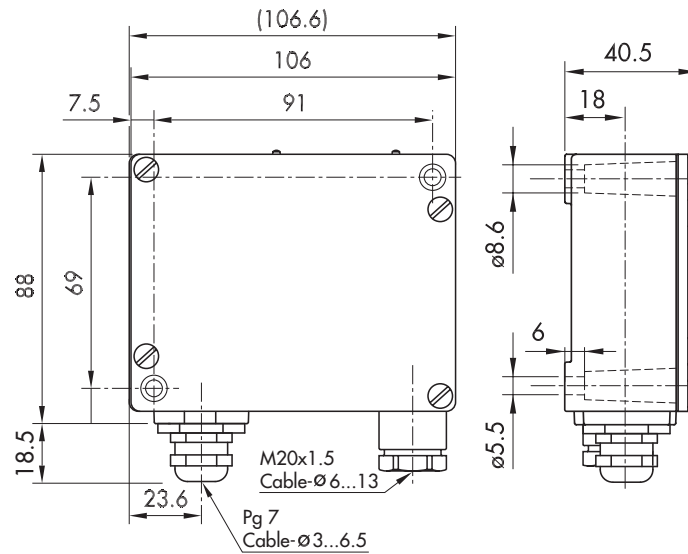

Massbilder / Cotes d'encombrement / Dimensions

**Ausgangssignal**  
**Signal de sortie**  
**Output signal 4...20 mA**

**Elektrischer Anschluss**  
**Raccordement électrique**  
**Electrical connection**

**Anschlussquerschnitt / Section de raccord / Cross section for connection**

0.1 ... 2.5 mm<sup>2</sup>

**Umgebungstemperatur / Température ambiante / Ambient temperature**

-40°C ... +85°C

**Lagertemperatur / Température de stockage / Storage temperature**

-40°C ... +85°C

**Bereich / Plage / Range**

<b>Bereich</b>	-50 ... 50	°C	01
<b>Plage</b>	0 ... 50		12
<b>Range</b>	0 ... 100		02
	0 ... 150		03
	0 ... 200		05

XXXX.XX.1003.XX  
-50...250°C